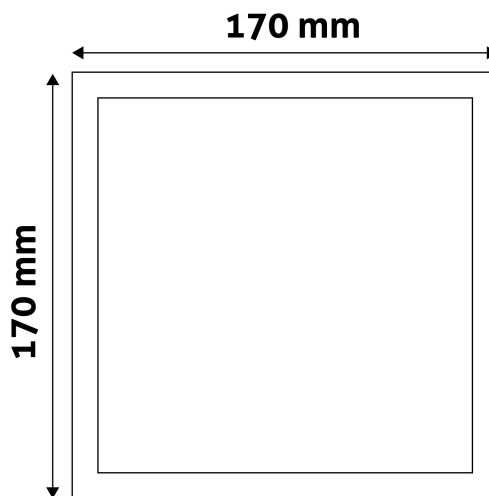

Avide LED Falra Szerelhető Négyzetes Mennyezeti Lámpa ALU 12W CW 6400K

Termékkód:	ACSMCW-S-12W-ALU
Termék honlap:	avidelighting.hu/qr/ACSMCW-S-12W-ALU
Adatlap azonosító:	AB-190518
Forgalmazó:	Bramcke Hungary Kft.
Cím:	4031 Debrecen, Kishatár utca 17.

QR kód:

Kiállítva: 2024-04-23

Oldalszám: 2/3

TERMÉKMÉRET

Szélesség:	170mm
Magasság:	31,5mm

TERMÉKDOBOZ

Vonalkód:	5999562282021
Csomagolás:	1/b 40/k 1440/r
Méret:	173mm x 37mm x 173mm
Nettó súly:	255g
Bruttó súly:	292,5g

KARTON

Vonalkód:	5999562282038
Csomagolás:	1/b 40/k 1440/r
Méret:	885mm x 220mm x 193mm
Nettó súly:	10,2kg
Bruttó súly:	11,7kg

RAKLAP PÉLDA

Magasság:	
Szélesség:	120cm (std Euro pallet)
Mélység:	80cm (std Euro pallet)
Karton / raklap:	36karton/raklap
Karton / sor:	
Nettó súly:	367,2kg
Bruttó súly:	421,2kg

TERMÉK KÉP

KÖRVONAL