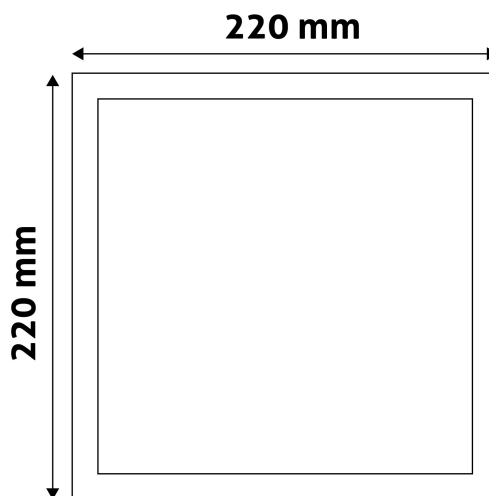

Avide LED Falra Szerelhető Négyzetes Mennyezeti Lámpa ALU 18W CW 6400K

Termékkód:	ACSMCW-S-18W-ALU
Termék honlap:	avidelighting.hu/qr/ACSMCW-S-18W-ALU
Adatlap azonosító:	AB-190518
Forgalmazó:	Bramcke Hungary Kft.
Cím:	4031 Debrecen, Kishatár utca 17.

QR kód:

Kiállítva: 2024-04-16

Oldalszám: 2/3

TERMÉKMÉRET

Szélesség:	220mm
Magasság:	31,5mm

TERMÉKDOBOZ

Vonalkód:	5999562282267
Csomagolás:	1/b 30/k 480/r
Méret:	220mm x 39mm x 225mm
Nettó súly:	370g
Bruttó súly:	431g

KARTON

Vonalkód:	5999562282274
Csomagolás:	1/b 30/k 480/r
Méret:	690mm x 420mm x 250mm
Nettó súly:	11,1kg
Bruttó súly:	12,93kg

RAKLAP PÉLDA

Magasság:	
Szélesség:	120cm (std Euro pallet)
Mélység:	80cm (std Euro pallet)
Karton / raklap:	16karton/raklap
Karton / sor:	
Nettó súly:	177,6kg
Bruttó súly:	206,88kg

TERMÉK KÉP

KÖRVONAL