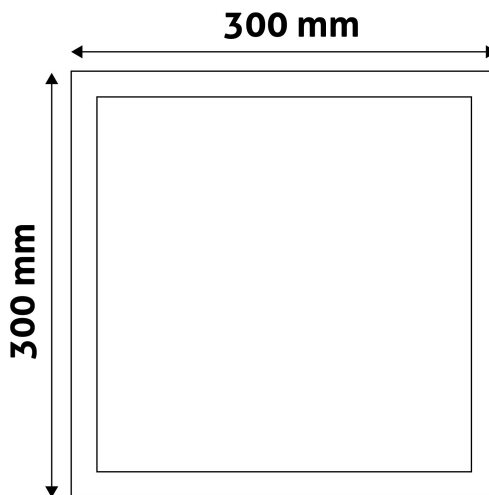

Avide LED Falra Szerelhető Négyzetes Mennyezeti Lámpa ALU 24W CW 6400K

Termékkód:	ACSMCW-S-24W-ALU
Termék honlap:	avidelighting.hu/qr/ACSMCW-S-24W-ALU
Adatlap azonosító:	AB-190518
Forgalmazó:	Bramcke Hungary Kft.
Cím:	4031 Debrecen, Kishatár utca 17.

QR kód:

Kiállítás: 2024-04-23

Oldalszám: 2/3

TERMÉKMÉRET

Szélesség:	300mm
Magasság:	31,5mm

TERMÉKDOBOZ

Vonalkód:	5999097913162
Csomagolás:	1/b 20/k 240/r
Méret:	303mm x 303mm x 30mm
Nettó súly:	675g
Bruttó súly:	795g

KARTON

Vonalkód:	5999097913179
Csomagolás:	1/b 20/k 240/r
Méret:	625mm x 420mm x 325mm
Nettó súly:	13,5kg
Bruttó súly:	15,9kg

RAKLAP PÉLDA

Magasság:	
Szélesség:	120cm (std Euro pallet)
Mélység:	80cm (std Euro pallet)
Karton / raklap:	12karton/raklap
Karton / sor:	
Nettó súly:	162kg
Bruttó súly:	190,8kg

TERMÉK KÉP

KÖRVONAL