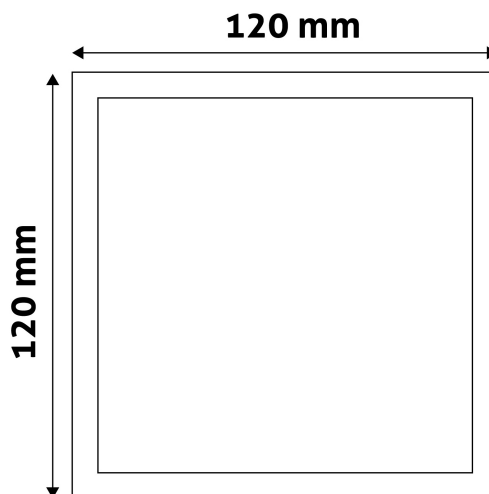

Avide LED Falra Szerelhető Négyzetes Mennyezeti Lámpa ALU 6W CW 6400K

Termékkód:	ACSMCW-S-6W-ALU
Termék honlap:	avidelighting.hu/qr/ACSMCW-S-6W-ALU
Adatlap azonosító:	AB-190518
Forgalmazó:	Bramcke Hungary Kft.
Cím:	4031 Debrecen, Kishatár utca 17.

QR kód:

Kiállítás: 2024-04-23

Oldalszám: 2/3

TERMÉKMÉRET

Szélesség:	120mm
Magasság:	31,5mm

TERMÉKDOBOZ

Vonalkód:	5999097912448
Csomagolás:	1/b 50/k 1600/r
Méret:	125mm x 39mm x 125mm
Nettó súly:	138g
Bruttó súly:	148g

KARTON

Vonalkód:	5999097912455
Csomagolás:	1/b 50/k 1600/r
Méret:	645mm x 220mm x 270mm
Nettó súly:	6,9kg
Bruttó súly:	7,4kg

RAKLAP PÉLDA

Magasság:	
Szélesség:	120cm (std Euro pallet)
Mélység:	80cm (std Euro pallet)
Karton / raklap:	32karton/raklap
Karton / sor:	
Nettó súly:	220,8kg
Bruttó súly:	236,8kg

TERMÉK KÉP

KÖRVONAL