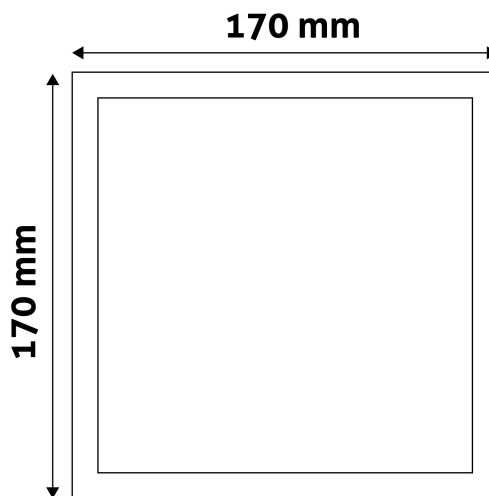

Avide LED Falra Szerelhető Négyzetes Mennyezeti Lámpa ALU 12W NW 4000K

Termékkód:	ACSMNW-S-12W-ALU
Termék honlap:	avidelighting.hu/qr/ACSMNW-S-12W-ALU
Adatlap azonosító:	AB-190518
Forgalmazó:	Bramcke Hungary Kft.
Cím:	4031 Debrecen, Kishatár utca 17.

QR kód:

Kiállítva: 2024-04-23

Oldalszám: 2/3

TERMÉKMÉRET

Szélesség:	170mm
Magasság:	31,5mm

TERMÉKDOBOZ

Vonalkód:	5999562281987
Csomagolás:	1/b 40/k 1440/r
Méret:	180mm x 45mm x 176mm
Nettó súly:	255g
Bruttó súly:	292,5g

KARTON

Vonalkód:	5999562281994
Csomagolás:	1/b 40/k 1440/r
Méret:	475mm x 390mm x 380mm
Nettó súly:	10,2kg
Bruttó súly:	11,7kg

RAKLAP PÉLDA

Magasság:	
Szélesség:	120cm (std Euro pallet)
Mélység:	80cm (std Euro pallet)
Karton / raklap:	36karton/raklap
Karton / sor:	
Nettó súly:	367,2kg
Bruttó súly:	421,2kg

TERMÉK KÉP

KÖRVONAL