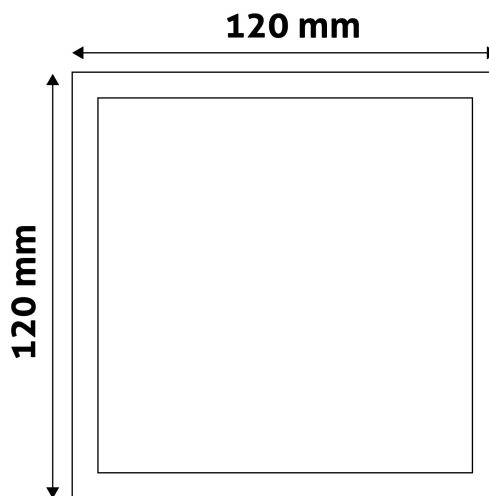

Avide LED Falra Szerelhető Négyzetes Mennyezeti Lámpa ALU 6W NW 4000K

Termékkód:	ACSMNW-S-6W-ALU
Termék honlap:	avidelighting.hu/qr/ACSMNW-S-6W-ALU
Adatlap azonosító:	AB-190518
Forgalmazó:	Bramcke Hungary Kft.
Cím:	4031 Debrecen, Kishatár utca 17.

QR kód:

Kiállítás: 2024-04-16

Oldalszám: 2/3

TERMÉKMÉRET

Szélesség:	120mm
Magasság:	31,5mm

TERMÉKDOBOZ

Vonalkód:	5999097912066
Csomagolás:	1/b 50/k 1600/r
Méret:	125mm x 39mm x 125mm
Nettó súly:	138g
Bruttó súly:	148g

KARTON

Vonalkód:	5999097912073
Csomagolás:	1/b 50/k 1600/r
Méret:	645mm x 220mm x 270mm
Nettó súly:	6,9kg
Bruttó súly:	7,4kg

RAKLAP PÉLDA

Magasság:	
Szélesség:	120cm (std Euro pallet)
Mélység:	80cm (std Euro pallet)
Karton / raklap:	32karton/raklap
Karton / sor:	
Nettó súly:	220,8kg
Bruttó súly:	236,8kg

TERMÉK KÉP

KÖRVONAL