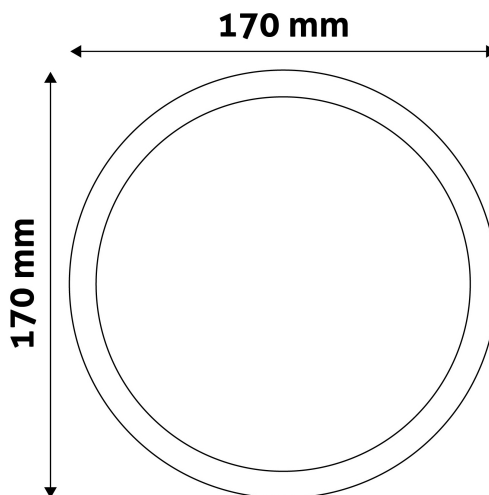

Avide LED Falra Szerelhető Kerek Mennyezeti Lámpa ALU 12W WW 3000K

Termékkód:	ACSMWW-R-12W-ALU
Termék honlap:	avidelighting.hu/qr/ACSMWW-R-12W-ALU
Adatlap azonosító:	AB-190518
Forgalmazó:	Bramcke Hungary Kft.
Cím:	4031 Debrecen, Kishatár utca 17.

QR kód:

Kiállítás: 2024-04-16

Oldalszám: 2/3

TERMÉKMÉRET

Átmérő:	170mm
Magasság:	31,5mm

TERMÉKDOBOZ

Vonalkód:	5999562281888
Csomagolás:	1/b 40/k 1440/r
Méret:	172mm x 39mm x 172mm
Nettó súly:	255g
Bruttó súly:	292,5g

KARTON

Vonalkód:	5999562281895
Csomagolás:	1/b 40/k 1440/r
Méret:	885mm x 220mm x 193mm
Nettó súly:	10,2kg
Bruttó súly:	11,7kg

RAKLAP PÉLDA

Magasság:	
Szélesség:	120cm (std Euro pallet)
Mélység:	80cm (std Euro pallet)
Karton / raklap:	36karton/raklap
Karton / sor:	
Nettó súly:	367,2kg
Bruttó súly:	421,2kg

TERMÉK KÉP

KÖRVONAL