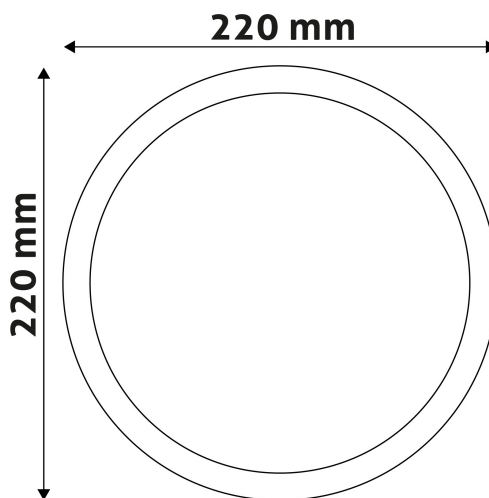

Avide LED Falra Szerelhető Kerek Mennyezeti Lámpa ALU 18W WW 3000K

Termékkód:	ACSMWW-R-18W-ALU
Termék honlap:	avidelighting.hu/qr/ACSMWW-R-18W-ALU
Adatlap azonosító:	AB-190518
Forgalmazó:	Bramcke Hungary Kft.
Cím:	4031 Debrecen, Kishatár utca 17.

QR kód:

Kiállítás: 2024-04-16

Oldalszám: 2/3

TERMÉKMÉRET

Átmérő:	220mm
Magasság:	31,5mm

TERMÉKDOBOZ

Vonalkód:	5999562281949
Csomagolás:	1/b 30/k 480/r
Méret:	220mm x 39mm x 220mm
Nettó súly:	370g
Bruttó súly:	431g

KARTON

Vonalkód:	5999562281956
Csomagolás:	1/b 30/k 480/r
Méret:	690mm x 420mm x 245mm
Nettó súly:	11,1kg
Bruttó súly:	12,93kg

RAKLAP PÉLDA

Magasság:	
Szélesség:	120cm (std Euro pallet)
Mélység:	80cm (std Euro pallet)
Karton / raklap:	16karton/raklap
Karton / sor:	
Nettó súly:	177,6kg
Bruttó súly:	206,88kg

TERMÉK KÉP

KÖRVONAL