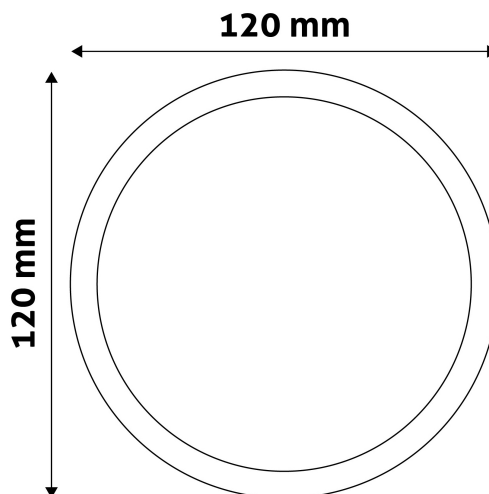

Avide LED Falra Szerelhető Kerek Mennyezeti Lámpa ALU 6W WW 3000K

Termékkód:	ACSMWW-R-6W-ALU
Termék honlap:	avidelighting.hu/qr/ACSMWW-R-6W-ALU
Adatlap azonosító:	AB-190518
Forgalmazó:	Bramcke Hungary Kft.
Cím:	4031 Debrecen, Kishatár utca 17.

QR kód:

Kiállítás: 2025-05-15

Oldalszám: 2/3

TERMÉKMÉRET

Átmérő:	120mm
Magasság:	31,5mm

TERMÉKDOBOZ

Vonalkód:	5999097912387
Csomagolás:	1/b 50/k 1600/r
Méret:	125mm x 39mm x 125mm
Nettó súly:	138g
Bruttó súly:	148g

KARTON

Vonalkód:	5999097912394
Csomagolás:	1/b 50/k 1600/r
Méret:	645mm x 220mm x 270mm
Nettó súly:	6,9kg
Bruttó súly:	7,4kg

RAKLAP PÉLDA

Magasság:	
Szélesség:	120cm (std Euro pallet)
Mélység:	80cm (std Euro pallet)
Karton / raklap:	32karton/raklap
Karton / sor:	
Nettó súly:	220,8kg
Bruttó súly:	236,8kg

TERMÉK KÉP

KÖRVONAL