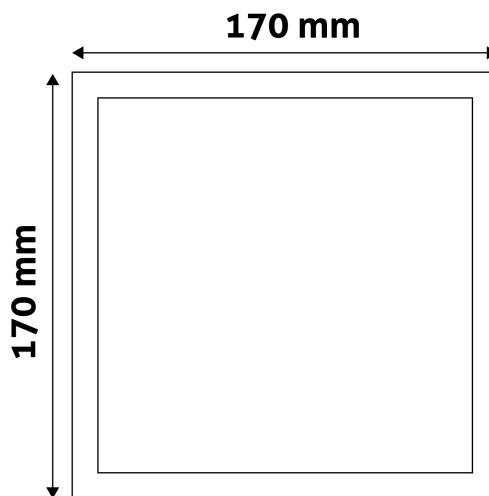

Avide LED Falra Szerelhető Négyzetes Mennyezeti Lámpa ALU 12W WW 3000K

Termékkód:	ACSMWW-S-12W-ALU
Termék honlap:	avidelighting.hu/qr/ACSMWW-S-12W-ALU
Adatlap azonosító:	AB-190518
Forgalmazó:	Bramcke Hungary Kft.
Cím:	4031 Debrecen, Kishatár utca 17.

QR kód:

Kiállítva: 2024-04-23

Oldalszám: 2/3

TERMÉKMÉRET

Szélesség:	170mm
Magasság:	31,5mm

TERMÉKDOBOZ

Vonalkód:	5999562282007
Csomagolás:	1/b 40/k 1440/r
Méret:	173mm x 39mm x 175mm
Nettó súly:	255g
Bruttó súly:	292,5g

KARTON

Vonalkód:	5999562282014
Csomagolás:	1/b 40/k 1440/r
Méret:	885mm x 220mm x 193mm
Nettó súly:	10,2kg
Bruttó súly:	11,7kg

RAKLAP PÉLDA

Magasság:	
Szélesség:	120cm (std Euro pallet)
Mélység:	80cm (std Euro pallet)
Karton / raklap:	36karton/raklap
Karton / sor:	
Nettó súly:	367,2kg
Bruttó súly:	421,2kg

TERMÉK KÉP

KÖRVONAL