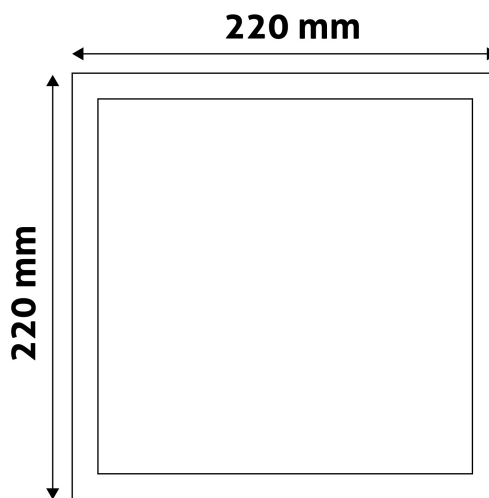

Avide LED Falra Szerelhető Négyzetes Mennyezeti Lámpa ALU 18W WW 3000K

Termékkód:	ACSMWW-S-18W-ALU
Termék honlap:	avidelighting.hu/qr/ACSMWW-S-18W-ALU
Adatlap azonosító:	AB-190518
Forgalmazó:	Bramcke Hungary Kft.
Cím:	4031 Debrecen, Kishatár utca 17.

QR kód:

Kiállítás: 2024-04-23

Oldalszám: 2/3

TERMÉKMÉRET

Szélesség:	220mm
Magasság:	31,5mm

TERMÉKDOBOZ

Vonalkód:	5999562281130
Csomagolás:	1/b 30/k 480/r
Méret:	225mm x 39mm x 225mm
Nettó súly:	370g
Bruttó súly:	431g

KARTON

Vonalkód:	5999562281147
Csomagolás:	1/b 30/k 480/r
Méret:	690mm x 420mm x 245mm
Nettó súly:	11,1kg
Bruttó súly:	12,93kg

RAKLAP PÉLDA

Magasság:	
Szélesség:	120cm (std Euro pallet)
Mélység:	80cm (std Euro pallet)
Karton / raklap:	16karton/raklap
Karton / sor:	
Nettó súly:	177,6kg
Bruttó súly:	206,88kg

TERMÉK KÉP

KÖRVONAL