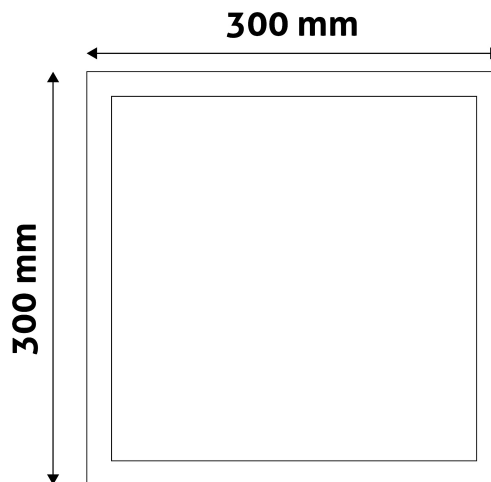

Avide LED Falra Szerelhető Négyzetes Mennyezeti Lámpa ALU 24W WW 3000K

Termékkód:	ACSMWW-S-24W-ALU
Termék honlap:	avidelighting.hu/qr/ACSMWW-S-24W-ALU
Adatlap azonosító:	AB-190518
Forgalmazó:	Bramcke Hungary Kft.
Cím:	4031 Debrecen, Kishatár utca 17.

QR kód:

Kiállítva: 2024-05-03

Oldalszám: 2/3

TERMÉKMÉRET

Szélesség:	300mm
Magasság:	31,5mm

TERMÉKDOBOZ

Vonalkód:	5999097908885
Csomagolás:	1/b 20/k 240/r
Méret:	300mm x 39mm x 300mm
Nettó súly:	675g
Bruttó súly:	795g

KARTON

Vonalkód:	5999097908892
Csomagolás:	1/b 20/k 240/r
Méret:	625mm x 420mm x 325mm
Nettó súly:	13,5kg
Bruttó súly:	15,9kg

RAKLAP PÉLDA

Magasság:	
Szélesség:	120cm (std Euro pallet)
Mélység:	80cm (std Euro pallet)
Karton / raklap:	12karton/raklap
Karton / sor:	
Nettó súly:	162kg
Bruttó súly:	190,8kg

TERMÉK KÉP

KÖRVONAL