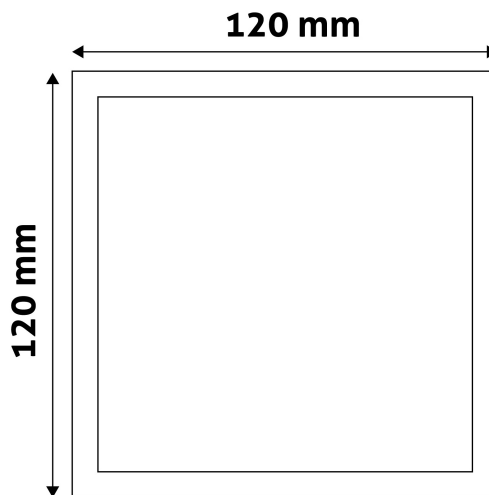

Avide LED Falra Szerelhető Négyzetes Mennyezeti Lámpa ALU 6W WW 3000K

Termékkód:	ACSMWW-S-6W-ALU
Termék honlap:	avidelighting.hu/qr/ACSMWW-S-6W-ALU
Adatlap azonosító:	AB-190518
Forgalmazó:	Bramcke Hungary Kft.
Cím:	4031 Debrecen, Kishatár utca 17.

QR kód:

Kiállítva: 2024-04-16

Oldalszám: 2/3

TERMÉKMÉRET

Szélesség:	120mm
Magasság:	31,5mm

TERMÉKDOBOZ

Vonalkód:	5999097912424
Csomagolás:	1/b 50/k 1600/r
Méret:	125mm x 39mm x 125mm
Nettó súly:	138g
Bruttó súly:	148g

KARTON

Vonalkód:	5999097912431
Csomagolás:	1/b 50/k 1600/r
Méret:	645mm x 220mm x 270mm
Nettó súly:	6,9kg
Bruttó súly:	7,4kg

RAKLAP PÉLDA

Magasság:	
Szélesség:	120cm (std Euro pallet)
Mélység:	80cm (std Euro pallet)
Karton / raklap:	32karton/raklap
Karton / sor:	
Nettó súly:	220,8kg
Bruttó súly:	236,8kg

TERMÉK KÉP

KÖRVONAL