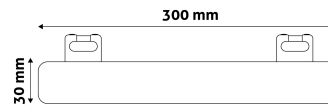

Avide LED Vonalizzó 5W 300mm S14s NW 4000K

Termékkód:	ABS14SNW-5W
Termék honlap:	avidelighting.hu/qr/ABS14SNW-5W
Adatlap azonosító:	AB-190518
Forgalmazó:	Bramcke Hungary Kft.
Cím:	4031 Debrecen, Kishatár utca 17.

QR kód:

Kiállítás: 2024-04-23

Oldalszám: 2/3

TERMÉKMÉRET

Átmérő:	30mm
Hosszúság:	300mm

TERMÉKDOBOZ

Vonalkód:	5999562284636
Csomagolás:	1/b 50/k 900/r
Méret:	51mm x 31mm x 305mm
Nettó súly:	74g
Bruttó súly:	90g

KARTON

Vonalkód:	5999562284674
Csomagolás:	1/b 50/k 900/r
Méret:	385mm x 300mm x 325mm
Nettó súly:	3,7kg
Bruttó súly:	4,5kg

RAKLAP PÉLDA

Magasság:	
Szélesség:	120cm (std Euro pallet)
Mélység:	80cm (std Euro pallet)
Karton / raklap:	18karton/raklap
Karton / sor:	6db
Nettó súly:	66,6kg
Bruttó súly:	81kg

TERMÉK KÉP

KÖRVONAL