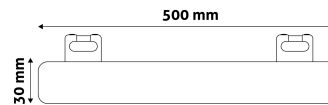

Avide LED Vonalizzó 8W 500mm S14s NW 4000K

Termékkód:	ABS14SNW-8W
Termék honlap:	avidelighting.hu/qr/ABS14SNW-8W
Adatlap azonosító:	AB-190518
Forgalmazó:	Bramcke Hungary Kft.
Cím:	4031 Debrecen, Kishatár utca 17.

QR kód:

Kiállítva: 2024-04-23

Oldalszám: 2/3

TERMÉKMÉRET

Átmérő:	30mm
Hosszúság:	500mm

TERMÉKDOBOZ

Vonalkód:	5999562289280
Csomagolás:	1/b 50/k 600/r
Méret:	51mm x 31mm x 505mm
Nettó súly:	102g
Bruttó súly:	142g

KARTON

Vonalkód:	5999562289297
Csomagolás:	1/b 50/k 600/r
Méret:	525mm x 385mm x 300mm
Nettó súly:	5,1kg
Bruttó súly:	7,1kg

RAKLAP PÉLDA

Magasság:	
Szélesség:	120cm (std Euro pallet)
Mélység:	80cm (std Euro pallet)
Karton / raklap:	12karton/raklap
Karton / sor:	4db
Nettó súly:	61,2kg
Bruttó súly:	85,2kg

TERMÉK KÉP

KÖRVONAL