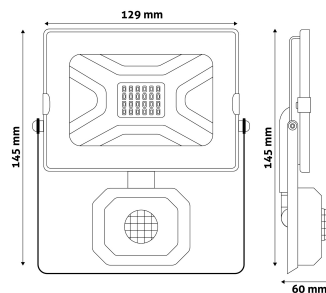

Avide LED Reflektor Slim SMD 20W CW 6400K Mozgásérzékelős PIR

Termékkód:	ABSSFLCW-20W-PIR
Termék honlap:	avidelighting.hu/qr/ABSSFLCW-20W-PIR
Adatlap azonosító:	AB-190518
Forgalmazó:	Bramcke Hungary Kft.
Cím:	4031 Debrecen, Kishatár utca 17.

QR kód:

Kiállítás: 2024-04-23

Oldalszám: 2/3

TERMÉKMÉRET

Szélesség:	129mm
Magasság:	145mm
Mélység:	60mm

TERMÉKDOBOZ

Vonalkód:	5999097914046
Csomagolás:	1/b 30/k 525/r
Méret:	135mm x 155mm x 70mm
Nettó súly:	307,3g
Bruttó súly:	317,5g

KARTON

Vonalkód:	5999097914053
Csomagolás:	1/b 30/k 525/r
Méret:	420mm x 370mm x 330mm
Nettó súly:	9,2202kg
Bruttó súly:	9,525kg

RAKLAP PÉLDA

Magasság:	
Szélesség:	120cm (std Euro pallet)
Mélység:	80cm (std Euro pallet)
Karton / raklap:	17karton/raklap
Karton / sor:	
Nettó súly:	161,3535kg
Bruttó súly:	166,6875kg

TERMÉK KÉP

KÖRVONAL