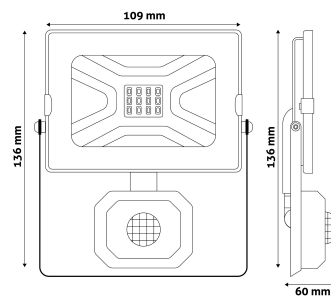

Avide LED Reflektor Slim SMD 10W NW 4000K Mozgásérzékelős PIR

Termékkód:	ABSSFLNW-10W-PIR
Termék honlap:	avidelighting.hu/qr/ABSSFLNW-10W-PIR
Adatlap azonosító:	AB-190518
Forgalmazó:	Bramcke Hungary Kft.
Cím:	4031 Debrecen, Kishatár utca 17.

QR kód:

Kiállítás: 2025-02-02

Oldalszám: 2/3

TERMÉKMÉRET

Szélesség:	109mm
Magasság:	136mm
Mélység:	60mm

TERMÉKDOBOZ

Vonalkód:	5999097908984
Csomagolás:	1/b 30/k 1080/r
Méret:	115mm x 145mm x 70mm
Nettó súly:	209,1g
Bruttó súly:	216g

KARTON

Vonalkód:	5999097908991
Csomagolás:	1/b 30/k 1080/r
Méret:	370mm x 360mm x 310mm
Nettó súly:	6,27264kg
Bruttó súly:	6,48kg

RAKLAP PÉLDA

Magasság:	
Szélesség:	120cm (std Euro pallet)
Mélység:	80cm (std Euro pallet)
Karton / raklap:	36karton/raklap
Karton / sor:	
Nettó súly:	225,81504kg
Bruttó súly:	233,28kg

TERMÉK KÉP

KÖRVONAL