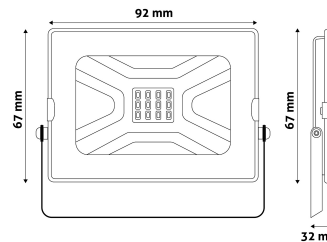

Avide LED Reflektor Slim SMD 10W NW 4000K Fehér

Termékkód:	ABSSFLNW-10W-W
Termék honlap:	avidelighting.hu/qr/ABSSFLNW-10W-W
Adatlap azonosító:	AB-190518
Forgalmazó:	Bramcke Hungary Kft.
Cím:	4031 Debrecen, Kishatár utca 17.

QR kód:

Kiállítás: 2024-04-23

Oldalszám: 2/3

TERMÉKMÉRET

Szélesség:	92mm
Magasság:	67mm
Mélység:	32mm

TERMÉKDOBOZ

Vonalkód:	5999097924847
Csomagolás:	1/b 60/k 1200/r
Méret:	85mm x 115mm x 50mm
Nettó súly:	209,1g
Bruttó súly:	216g

KARTON

Vonalkód:	5999097924854
Csomagolás:	1/b 60/k 1200/r
Méret:	475mm x 350mm x 290mm
Nettó súly:	12,54528kg
Bruttó súly:	12,96kg

RAKLAP PÉLDA

Magasság:	
Szélesség:	120cm (std Euro pallet)
Mélység:	80cm (std Euro pallet)
Karton / raklap:	20karton/raklap
Karton / sor:	
Nettó súly:	250,9056kg
Bruttó súly:	259,2kg

TERMÉK KÉP

KÖRVONAL