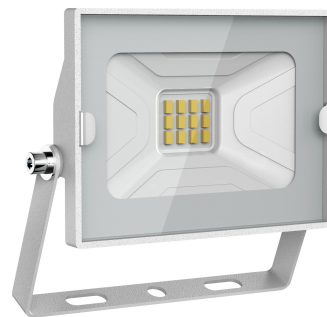

Avide LED Reflektor Slim SMD 10W NW 4000K Fehér

Termékkód:	ABSSFLNW-10W-W
Termék honlap:	avidelighting.hu/qr/ABSSFLNW-10W-W
Adatlap azonosító:	AB-190518
Forgalmazó:	Bramcke Hungary Kft.
Cím:	4031 Debrecen, Kishatár utca 17.

QR kód:

Kiállítás: 2024-04-23

Oldalszám: 2/3

TERMÉKMÉRET

Szélesség:	92mm
Magasság:	67mm
Mélység:	32mm

TERMÉKDOBOZ

Vonalkód:	5999097924847
Csomagolás:	1/b 60/k 1200/r
Méret:	85mm x 115mm x 50mm
Nettó súly:	209,1g
Bruttó súly:	216g

KARTON

Vonalkód:	5999097924854
Csomagolás:	1/b 60/k 1200/r
Méret:	475mm x 350mm x 290mm
Nettó súly:	12,54528kg
Bruttó súly:	12,96kg

RAKLAP PÉLDA

Magasság:	
Szélesség:	120cm (std Euro pallet)
Mélység:	80cm (std Euro pallet)
Karton / raklap:	20karton/raklap
Karton / sor:	
Nettó súly:	250,9056kg
Bruttó súly:	259,2kg

TERMÉK KÉP