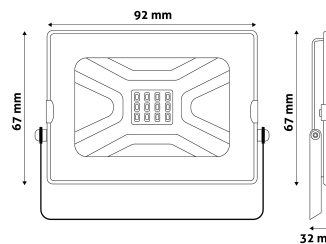

Avide LED Reflektor Slim SMD 10W NW 4000K

Termékkód:	ABSSFLNW-10W
Termék honlap:	avidelighting.hu/qr/ABSSFLNW-10W
Adatlap azonosító:	AB-190518
Forgalmazó:	Bramcke Hungary Kft.
Cím:	4031 Debrecen, Kishatár utca 17.

QR kód:

Kiállítva: 2024-04-16

Oldalszám: 2/3

TERMÉKMÉRET

Szélesség:	92mm
Magasság:	67mm
Mélység:	32mm

TERMÉKDOBOZ

Vonalkód:	5999097908908
Csomagolás:	1/b 60/k 1200/r
Méret:	85mm x 115mm x 50mm
Nettó súly:	209,1g
Bruttó súly:	216g

KARTON

Vonalkód:	5999097908915
Csomagolás:	1/b 60/k 1200/r
Méret:	475mm x 350mm x 290mm
Nettó súly:	12,54528kg
Bruttó súly:	12,96kg

RAKLAP PÉLDA

Magasság:	
Szélesség:	120cm (std Euro pallet)
Mélység:	80cm (std Euro pallet)
Karton / raklap:	20karton/raklap
Karton / sor:	
Nettó súly:	250,9056kg
Bruttó súly:	259,2kg

TERMÉK KÉP

KÖRVONAL