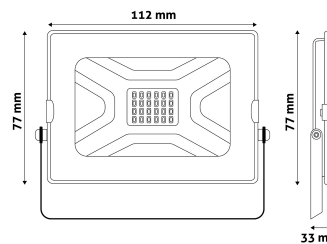

Avide LED Reflektor Slim SMD 20W NW 4000K

Termékkód:	ABSSFLNW-20W
Termék honlap:	avidelighting.hu/qr/ABSSFLNW-20W
Adatlap azonosító:	AB-190518
Forgalmazó:	Bramcke Hungary Kft.
Cím:	4031 Debrecen, Kishatár utca 17.

QR kód:

Kiállítás: 2024-04-16

Oldalszám: 2/3

TERMÉKMÉRET

Szélesség:	112mm
Magasság:	77mm
Mélység:	33mm

TERMÉKDOBOZ

Vonalkód:	5999097908922
Csomagolás:	1/b 40/k 1200/r
Méret:	95mm x 135mm x 50mm
Nettó súly:	307,3g
Bruttó súly:	317,5g

KARTON

Vonalkód:	5999097908939
Csomagolás:	1/b 40/k 1200/r
Méret:	550mm x 320mm x 220mm
Nettó súly:	12,2936kg
Bruttó súly:	12,7kg

RAKLAP PÉLDA

Magasság:	
Szélesség:	120cm (std Euro pallet)
Mélység:	80cm (std Euro pallet)
Karton / raklap:	30karton/raklap
Karton / sor:	
Nettó súly:	368,808kg
Bruttó súly:	381kg

TERMÉK KÉP

KÖRVONAL