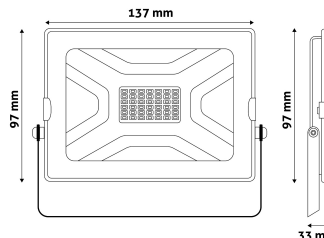

Avide LED Reflektor Slim SMD 30W NW 4000K Fehér

Termékkód:	ABSSFLNW-30W-W
Termék honlap:	avidelighting.hu/qr/ABSSFLNW-30W-W
Adatlap azonosító:	AB-190518
Forgalmazó:	Bramcke Hungary Kft.
Cím:	4031 Debrecen, Kishatár utca 17.

QR kód:

Kiállítás: 2024-04-16

Oldalszám: 2/3

TERMÉKMÉRET

Szélesség:	137mm
Magasság:	97mm
Mélység:	33mm

TERMÉKDOBOZ

Vonalkód:	5999097924885
Csomagolás:	1/b 40/k 630/r
Méret:	115mm x 135mm x 50mm
Nettó súly:	428,8g
Bruttó súly:	443g

KARTON

Vonalkód:	5999097924892
Csomagolás:	1/b 40/k 630/r
Méret:	625mm x 345mm x 260mm
Nettó súly:	17,15296kg
Bruttó súly:	17,72kg

RAKLAP PÉLDA

Magasság:	
Szélesség:	120cm (std Euro pallet)
Mélység:	80cm (std Euro pallet)
Karton / raklap:	15karton/raklap
Karton / sor:	
Nettó súly:	270,15912kg
Bruttó súly:	279,09kg

TERMÉK KÉP

KÖRVONAL