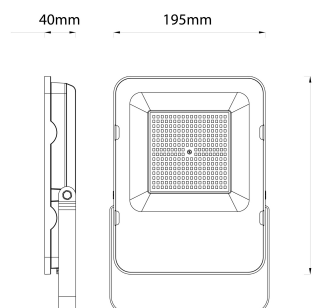

Avide LED Reflektor Ipari SMD 100W NW 4000K 160lm/W

Termékkód: AILFLNW-100W
Termék honlap:
Adatlap azonosító: AB-190518
Forgalmazó: Bramcke Hungary Kft.
Cím: 4031 Debrecen, Kishatár utca 17.

QR kód:
Kiállítás: 2024-05-06
Oldalszám: 2/3

TERMÉKMÉRET

Szélesség: 195mm
Magasság: 255mm
Mélység: 40mm

TERMÉKDOBOZ

Vonalkód: 5999097954608
Csomagolás: 1/b 8/k 336/r
Méret:
Nettó súly: 1 544,9g
Bruttó súly: 1 596g

KARTON

Vonalkód: 5999097954615
Csomagolás: 1/b 8/k 336/r
Méret:
Nettó súly: 12,359424kg
Bruttó súly: 12,768kg

RAKLAP PÉLDA

Magasság:
Szélesség: 120cm (std Euro pallet)
Mélység: 80cm (std Euro pallet)
Karton / raklap: 42karton/raklap
Karton / sor:
Nettó súly: 519,095808kg
Bruttó súly: 536,256kg

TERMÉK KÉP

KÖRVONAL