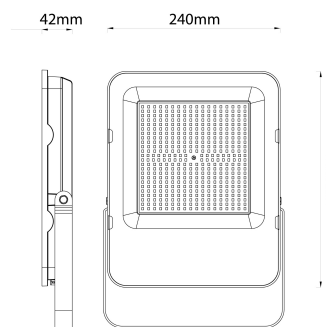

Avide LED Reflektor Ipari SMD 150W NW 4000K 160lm/W

Termékkód:	AILFLNW-150W
Termék honlap:	
Adatlap azonosító:	AB-190518
Forgalmazó:	Bramcke Hungary Kft.
Cím:	4031 Debrecen, Kishatár utca 17.

QR kód:
Kiállítva: 2024-05-06

Oldalszám: 2/3

TERMÉKMÉRET

Szélesség:	240mm
Magasság:	300mm
Mélység:	42mm

TERMÉKDOBOZ

Vonalkód:	5999097954622
Csomagolás:	1/b 6/k 288/r
Méret:	
Nettó súly:	2 219,6g
Bruttó súly:	2 293g

KARTON

Vonalkód:	5999097954639
Csomagolás:	1/b 6/k 288/r
Méret:	
Nettó súly:	13,317744kg
Bruttó súly:	13,758kg

RAKLAP PÉLDA

Magasság:	
Szélesség:	120cm (std Euro pallet)
Mélység:	80cm (std Euro pallet)
Karton / raklap:	48karton/raklap
Karton / sor:	
Nettó súly:	639,251712kg
Bruttó súly:	660,384kg

TERMÉK KÉP

KÖRVONAL