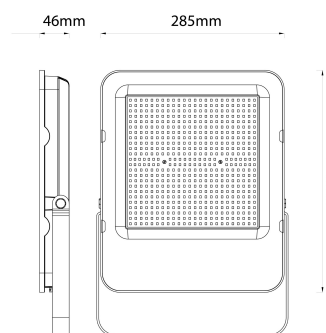

Avide LED Reflektor Ipari SMD 200W NW 4000K 160lm/W

Termékkód:	AILFLNW-200W
Termék honlap:	
Adatlap azonosító:	AB-190518
Forgalmazó:	Bramcke Hungary Kft.
Cím:	4031 Debrecen, Kishatár utca 17.

QR kód:

Kiállítás: 2024-05-06

Oldalszám: 2/3

TERMÉKMÉRET

Szélesség:	285mm
Magasság:	345mm
Mélység:	46mm

TERMÉKDOBOZ

Vonalkód:	5999097954646
Csomagolás:	1/b 4/k 120/r
Méret:	
Nettó súly:	3 339,6g
Bruttó súly:	3 450g

KARTON

Vonalkód:	5999097954653
Csomagolás:	1/b 4/k 120/r
Méret:	
Nettó súly:	13,3584kg
Bruttó súly:	13,8kg

RAKLAP PÉLDA

Magasság:	
Szélesség:	120cm (std Euro pallet)
Mélység:	80cm (std Euro pallet)
Karton / raklap:	30karton/raklap
Karton / sor:	
Nettó súly:	400,752kg
Bruttó súly:	414kg

TERMÉK KÉP

KÖRVONAL