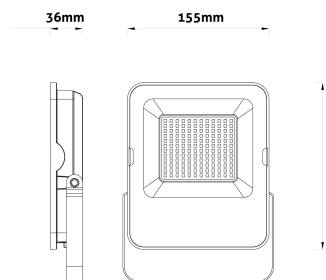

Avide LED Reflektor Ipari SMD 50W NW 4000K 160lm/W

Termékkód:	AILFLNW-50W
Termék honlap:	
Adatlap azonosító:	AB-190518
Forgalmazó:	Bramcke Hungary Kft.
Cím:	4031 Debrecen, Kishatár utca 17.

QR kód:
Kiállítás: 2024-05-06

Oldalszám: 2/3

TERMÉKMÉRET

Szélesség:	155mm
Magasság:	182mm
Mélység:	36mm

TERMÉKDOBOZ

Vonalkód:	5999097954585
Csomagolás:	1/b 20/k 640/r
Méret:	
Nettó súly:	619,5g
Bruttó súly:	640g

KARTON

Vonalkód:	
Csomagolás:	1/b 20/k 640/r
Méret:	
Nettó súly:	12,3904kg
Bruttó súly:	12,8kg

RAKLAP PÉLDA

Magasság:	
Szélesség:	120cm (std Euro pallet)
Mélység:	80cm (std Euro pallet)
Karton / raklap:	32karton/raklap
Karton / sor:	
Nettó súly:	396,4928kg
Bruttó súly:	409,6kg

TERMÉK KÉP

KÖRVONAL