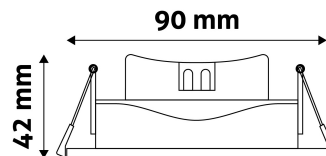

Avide LED Beépíthető Spot 38° Négyzetes 7W CW 6400K

Termékkód:	ALDLS38CW-S-7W
Termék honlap:	avidelighting.hu/qr/ALDLS38CW-S-7W
Adatlap azonosító:	AB-190518
Forgalmazó:	Bramcke Hungary Kft.
Cím:	4031 Debrecen, Kishatár utca 17.

QR kód:

Kiállítás: 2024-05-26

Oldalszám: 2/3

TERMÉKMÉRET

Átmérő:	90mm
Magasság:	90mm
Kivágási méret:	75-85mm

TERMÉKDOBOZ

Vonalkód:	5999097920580
Csomagolás:	1/b 100/k 1600/r
Méret:	105mm x 105mm x 56mm
Nettó súly:	66g
Bruttó súly:	81g

KARTON

Vonalkód:	5999097920597
Csomagolás:	1/b 100/k 1600/r
Méret:	520mm x 275mm x 375mm
Nettó súly:	6,6kg
Bruttó súly:	8,1kg

RAKLAP PÉLDA

Magasság:	
Szélesség:	120cm (std Euro pallet)
Mélység:	80cm (std Euro pallet)
Karton / raklap:	16karton/raklap
Karton / sor:	
Nettó súly:	105,6kg
Bruttó súly:	129,6kg

TERMÉK KÉP

KÖRVONAL