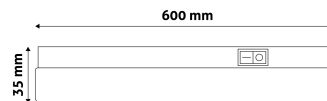

Avide LED T5 Integrált Fénycső 9W 600mm WW 3000K

Termékkód:	AB600T5-9W-WW
Termék honlap:	avidelighting.hu/qr/AB600T5-9W-WW
Adatlap azonosító:	AB-190518
Forgalmazó:	Armin Trade Kft.
Cím:	4024 Debrecen, Kossuth utca 22 2/4

QR kód:

Kiállítva: 2023-09-21

Oldalszám: 2/3

TERMÉKMÉRET

Átmérő:	
Hosszúság:	600mm

TERMÉKDOBOZ

Vonalkód:	5999097909301
Csomagolás:	1/b 25/k 1800/r
Méret:	39mm x 25mm x 640mm
Nettó súly:	120g
Bruttó súly:	120g

KARTON

Vonalkód:	5999097909318
Csomagolás:	1/b 25/k 1800/r
Méret:	635mm x 210mm x 140mm
Nettó súly:	3kg
Bruttó súly:	3kg

RAKLAP PÉLDA

Magasság:	
Szélesség:	120cm (std Euro pallet)
Mélység:	80cm (std Euro pallet)
Karton / raklap:	72karton/raklap
Karton / sor:	
Nettó súly:	216kg
Bruttó súly:	216kg

TERMÉK KÉP

KÖRVONAL