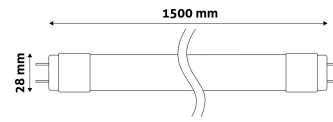

Avide LED Üveg Fénycső 24W G13 1500mm CW 6400K

Termék kód:	AB1500T8-24W-CW-GL
Termék honlap:	avidelighting.hu/qr/$CODE$
Adatlap azonosító:	AB-190518
Forgalmazó:	Armin Trade Kft.
Cím:	4024 Debrecen, Kossuth utca 22 2/4

QR kód:

Kiállítás: 2021-10-27

Oldalszám: 2/3

TERMÉKMÉRET

Átmérő:	26mm
Hosszúság:	1 500mm

TERMÉKDOBOZ

Vonalkód:	5999562289488
Csomagolás:	1/b 25/k 375/r
Méret:	35mm x 35mm x 1 575mm
Nettó súly:	330g
Bruttó súly:	360g

KARTON

Vonalkód:	5999562289495
Csomagolás:	1/b 25/k 375/r
Méret:	180mm x 170mm x 1 580mm
Nettó súly:	8,25kg
Bruttó súly:	9kg

RAKLAP PÉLDA

Magasság:	
Szélesség:	120cm (std Euro pallet)
Mélység:	80cm (std Euro pallet)
Karton / raklap:	15karton/raklap
Karton / sor:	
Nettó súly:	123,75kg
Bruttó súly:	135kg

TERMÉK KÉP

KÖRVONAL