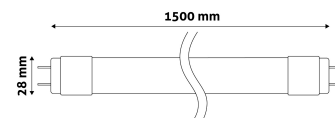

Avide LED Üveg Fénycső 24W G13 1500mm NW 4000K

Termék kód:	AB1500T8-24W-NW-GL
Termék honlap:	avidelighting.hu/qr/$CODE$
Adatlap azonosító:	AB-190518
Forgalmazó:	Armin Trade Kft.
Cím:	4024 Debrecen, Kossuth utca 22 2/4

QR kód:

Kiállítás: 2021-10-27

Oldalszám: 2/3

TERMÉKMÉRET

Átmérő:	26mm
Hosszúság:	1 500mm

TERMÉKDOBOZ

Vonalkód:	5999562289242
Csomagolás:	1/b 25/k 375/r
Méret:	35mm x 35mm x 1 575mm
Nettó súly:	292g
Bruttó súly:	404g

KARTON

Vonalkód:	5999562289259
Csomagolás:	1/b 25/k 375/r
Méret:	1 580mm x 170mm x 180mm
Nettó súly:	7,3kg
Bruttó súly:	10,1kg

RAKLAP PÉLDA

Magasság:	
Szélesség:	120cm (std Euro pallet)
Mélység:	80cm (std Euro pallet)
Karton / raklap:	15karton/raklap
Karton / sor:	
Nettó súly:	109,5kg
Bruttó súly:	151,5kg

TERMÉK KÉP

KÖRVONAL