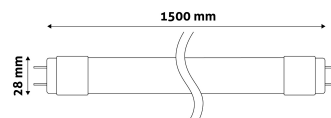

Avide LED Üveg Fénycső 24W G13 1500mm WW 3000K

Termékkód:	AB1500T8-24W-WW-GL
Termék honlap:	avidelighting.hu/qr/AB1500T8-24W-WW-GL
Adatlap azonosító:	AB-190518
Forgalmazó:	Armin Trade Kft.
Cím:	4024 Debrecen, Kossuth utca 22 2/4

QR kód:

Kiállítva: 2023-11-15

Oldalszám: 2/3

TERMÉKMÉRET

Átmérő:	26mm
Hosszúság:	1 500mm

TERMÉKDOBOZ

Vonalkód:	5999562289426
Csomagolás:	1/b 25/k 375/r
Méret:	35mm x 35mm x 1 575mm
Nettó súly:	283,5g
Bruttó súly:	292g

KARTON

Vonalkód:	5999562289433
Csomagolás:	1/b 25/k 375/r
Méret:	1 590mm x 210mm x 210mm
Nettó súly:	7,0875kg
Bruttó súly:	7,3kg

RAKLAP PÉLDA

Magasság:	
Szélesség:	120cm (std Euro pallet)
Mélység:	80cm (std Euro pallet)
Karton / raklap:	15karton/raklap
Karton / sor:	
Nettó súly:	106,3125kg
Bruttó súly:	109,5kg

TERMÉK KÉP

KÖRVONAL