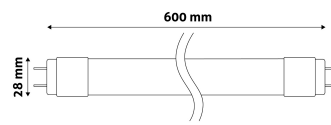

Avide LED Üveg Fénycső 9W G13 600mm WW 3000K

Termékkód:	AB600T8-9W-WW-GL
Termék honlap:	avidelighting.hu/qr/AB600T8-9W-WW-GL
Adatlap azonosító:	AB-190518
Forgalmazó:	Armin Trade Kft.
Cím:	4024 Debrecen, Kossuth utca 22 2/4

QR kód:

Kiállítva: 2023-11-15

Oldalszám: 2/3

TERMÉKMÉRET

Átmérő:	26mm
Hosszúság:	600mm

TERMÉKDOBOZ

Vonalkód:	5999562289389
Csomagolás:	1/b 25/k 1650/r
Méret:	30mm x 30mm x 645mm
Nettó súly:	111,5g
Bruttó súly:	120g

KARTON

Vonalkód:	5999562289396
Csomagolás:	1/b 25/k 1650/r
Méret:	665mm x 190mm x 195mm
Nettó súly:	2,7875kg
Bruttó súly:	3kg

RAKLAP PÉLDA

Magasság:	
Szélesség:	120cm (std Euro pallet)
Mélység:	80cm (std Euro pallet)
Karton / raklap:	66karton/raklap
Karton / sor:	
Nettó súly:	183,975kg
Bruttó súly:	198kg

TERMÉK KÉP

KÖRVONAL