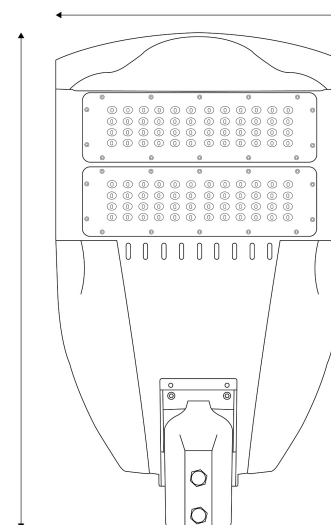

Avide LED Utcai Lámpa SMD Moduláris 100W NW 4000K

Termékkód:	ASLMNW-100W
Termék honlap:	avidelighting.hu/qr/ASLMNW-100W
Adatlap azonosító:	AB-190518
Forgalmazó:	Armin Trade Kft.
Cím:	4024 Debrecen, Kossuth utca 22 2/4

QR kód:

Kiállítás: 2022-06-15

Oldalszám: 2/3

TERMÉKMÉRET

Szélesség:	316mm
Magasság:	504mm
Mélység:	136mm

TERMÉKDOBOZ

Vonalkód:	5999562280676
Csomagolás:	1/b 1/k
Méret:	640mm x 160mm x 450mm
Nettó súly:	7 700g
Bruttó súly:	8 000g

KARTON

Vonalkód:	
Csomagolás:	1/b 1/k
Méret:	
Nettó súly:	7,7kg
Bruttó súly:	8kg

RAKLAP PÉLDA

Magasság:	
Szélesség:	120cm (std Euro pallet)
Mélység:	80cm (std Euro pallet)
Karton / raklap:	1karton/raklap
Karton / sor:	
Nettó súly:	7,7kg
Bruttó súly:	8kg

TERMÉK KÉP

KÖRVONAL