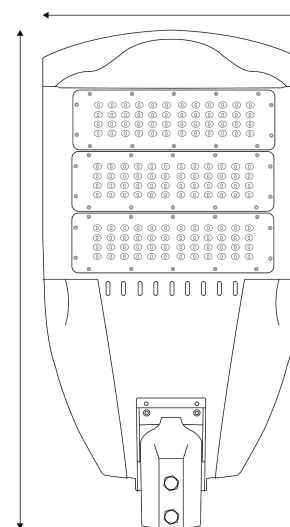

Avide LED Utcai Lámpa SMD Moduláris 150W NW 4000K

Termékkód:	ASLMNW-150W
Termék honlap:	avidelighting.hu/qr/ASLMNW-150W
Adatlap azonosító:	AB-190518
Forgalmazó:	Armin Trade Kft.
Cím:	4024 Debrecen, Kossuth utca 22 2/4

QR kód:

Kiállítva: 2022-06-15

Oldalszám: 2/3

TERMÉKMÉRET

Szélesség:	316mm
Magasság:	577mm
Mélység:	136mm

TERMÉKDOBOZ

Vonalkód:	5999562280652
Csomagolás:	1/b 1/k
Méret:	640mm x 160mm x 450mm
Nettó súly:	8 600g
Bruttó súly:	9 000g

KARTON

Vonalkód:	
Csomagolás:	1/b 1/k
Méret:	
Nettó súly:	8,6kg
Bruttó súly:	9kg

RAKLAP PÉLDA

Magasság:	
Szélesség:	120cm (std Euro pallet)
Mélység:	80cm (std Euro pallet)
Karton / raklap:	1karton/raklap
Karton / sor:	
Nettó súly:	8,6kg
Bruttó súly:	9kg

TERMÉK KÉP

KÖRVONAL