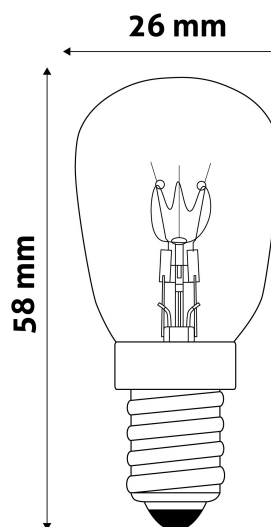

Avide Hűtőizzó 15W E14 WW 3000K

Termékkód:	ARAC14WW-15W
Termék honlap:	avidelighting.hu/qr/ARAC14WW-15W
Adatlap azonosító:	AB-190518
Forgalmazó:	Bramcke Hungary Kft.
Cím:	4031 Debrecen, Kishatár utca 17.

QR kód:

Kiállítás: 2024-04-23

Oldalszám: 2/3

TERMÉKMÉRET

Átmérő:	26mm
Magasság:	57mm

TERMÉKDOBOZ

Vonalkód:	5999097917061
Csomagolás:	1/b 1000/k 42000/r
Méret:	22mm x 80mm x 22mm
Nettó súly:	6g
Bruttó súly:	8,7g

KARTON

Vonalkód:	5999097917078
Csomagolás:	1/b 1000/k 42000/r
Méret:	590mm x 260mm x 275mm
Nettó súly:	6kg
Bruttó súly:	8,7kg

RAKLAP PÉLDA

Magasság:	
Szélesség:	120cm (std Euro pallet)
Mélység:	80cm (std Euro pallet)
Karton / raklap:	42karton/raklap
Karton / sor:	
Nettó súly:	252kg
Bruttó súly:	365,4kg

TERMÉK KÉP

KÖRVONAL