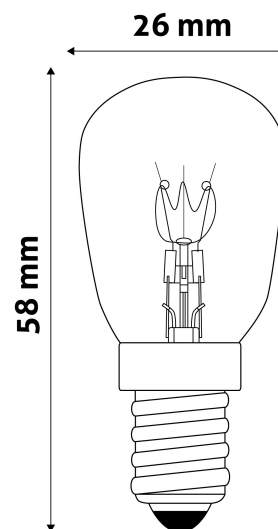

Avide Hűtőizzó 25W E14 WW 3000K

Termékkód:	ARAC14WW-25W
Termék honlap:	avidelighting.hu/qr/ARAC14WW-25W
Adatlap azonosító:	AB-190518
Forgalmazó:	Bramcke Hungary Kft.
Cím:	4031 Debrecen, Kishatár utca 17.

QR kód:

Kiállítás: 2025-05-16

Oldalszám: 2/3

TERMÉKMÉRET

Átmérő:	26mm
Magasság:	58mm

TERMÉKDOBOZ

Vonalkód:	5999562284032
Csomagolás:	1/b 10/d 1000/k 42000/r
Méret:	22mm x 80mm x 22mm
Nettó súly:	6g
Bruttó súly:	8,7g

KARTON

Vonalkód:	5999562284056
Csomagolás:	1/b 10/d 1000/k 42000/r
Méret:	590mm x 275mm x 260mm
Nettó súly:	6kg
Bruttó súly:	8,7kg

RAKLAP PÉLDA

Magasság:	
Szélesség:	120cm (std Euro pallet)
Mélység:	80cm (std Euro pallet)
Karton / raklap:	42karton/raklap
Karton / sor:	
Nettó súly:	252kg
Bruttó súly:	365,4kg

TERMÉK KÉP

KÖRVONAL