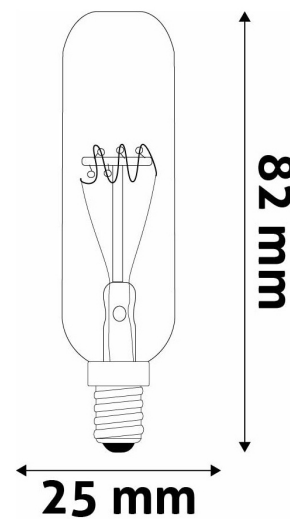

Avide Hűtőizzó 40W E14 WW 3000K

Termékkód:	ARAC14WW-40W
Termék honlap:	avidelighting.hu/qr/ARAC14WW-40W
Adatlap azonosító:	AB-190518
Forgalmazó:	Armin Trade Kft.
Cím:	4024 Debrecen, Kossuth utca 22 2/4

QR kód:

Kiállítás: 2023-12-01

Oldalszám: 2/3

TERMÉKMÉRET

Átmérő:	25mm
Magasság:	82mm

TERMÉKDOBOZ

Vonalkód:	5999097923246
Csomagolás:	1/b 1000/k 20000/r
Méret:	105mm x 25mm x 26mm
Nettó súly:	6g
Bruttó súly:	8,7g

KARTON

Vonalkód:	5999097923253
Csomagolás:	1/b 1000/k 20000/r
Méret:	670mm x 290mm x 370mm
Nettó súly:	6kg
Bruttó súly:	8,7kg

RAKLAP PÉLDA

Magasság:	
Szélesség:	120cm (std Euro pallet)
Mélység:	80cm (std Euro pallet)
Karton / raklap:	20karton/raklap
Karton / sor:	
Nettó súly:	120kg
Bruttó súly:	174kg

TERMÉK KÉP

KÖRVONAL