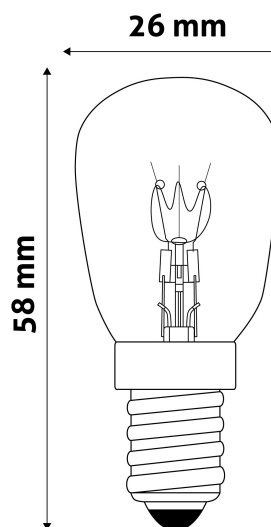

Avide Sütőizzó 300°C izzó 15W E14 WW 3000K

Termékkód:	ARAH14WW-15W
Termék honlap:	avidelighting.hu/qr/ARAH14WW-15W
Adatlap azonosító:	AB-190518
Forgalmazó:	Bramcke Hungary Kft.
Cím:	4031 Debrecen, Kishatár utca 17.

QR kód:

Kiállítás: 2024-04-16

Oldalszám: 2/3

TERMÉKMÉRET

Átmérő:	26mm
Magasság:	58mm

TERMÉKDOBOZ

Vonalkód:	5999097917085
Csomagolás:	1/b 1000/k 42000/r
Méret:	23mm x 81mm x 23mm
Nettó súly:	6g
Bruttó súly:	8,7g

KARTON

Vonalkód:	5999097917092
Csomagolás:	1/b 1000/k 42000/r
Méret:	590mm x 275mm x 260mm
Nettó súly:	6kg
Bruttó súly:	8,7kg

RAKLAP PÉLDA

Magasság:	
Szélesség:	120cm (std Euro pallet)
Mélység:	80cm (std Euro pallet)
Karton / raklap:	42karton/raklap
Karton / sor:	
Nettó súly:	252kg
Bruttó súly:	365,4kg

TERMÉK KÉP

KÖRVONAL