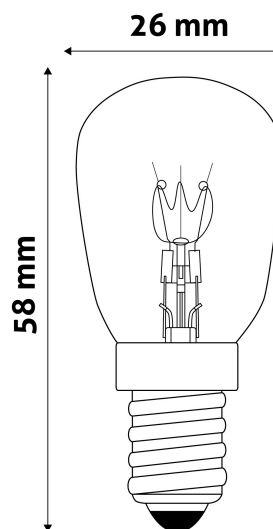

Avide Sütőizzó 300°C izzó 25W E14 WW 3000K

Termékkód:	ARAH14WW-25W
Termék honlap:	avidelighting.hu/qr/ARAH14WW-25W
Adatlap azonosító:	AB-190518
Forgalmazó:	Bramcke Hungary Kft.
Cím:	4031 Debrecen, Kishatár utca 17.

QR kód:

Kiállítás: 2025-04-25

Oldalszám: 2/3

TERMÉKMÉRET

Átmérő:	26mm
Magasság:	58mm

TERMÉKDOBOZ

Vonalkód:	5999562284049
Csomagolás:	1/b 10/d 1000/k 42000/r
Méret:	23mm x 81mm x 23mm
Nettó súly:	6g
Bruttó súly:	8,7g

KARTON

Vonalkód:	5999562284063
Csomagolás:	1/b 10/d 1000/k 42000/r
Méret:	590mm x 275mm x 260mm
Nettó súly:	6kg
Bruttó súly:	8,7kg

RAKLAP PÉLDA

Magasság:	
Szélesség:	120cm (std Euro pallet)
Mélység:	80cm (std Euro pallet)
Karton / raklap:	42karton/raklap
Karton / sor:	
Nettó súly:	252kg
Bruttó súly:	365,4kg

TERMÉK KÉP

KÖRVONAL