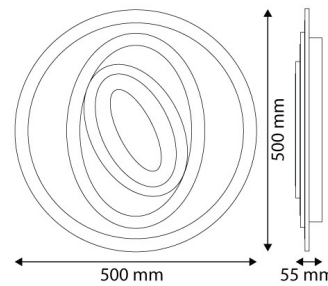

Termékkód:	ADO3S-76W-OLV-2.4G
Termék honlap:	avidelighting.hu/qr/ADO3S-76W-OLV-2.4G
Adatlap azonosító:	AB-190518
Forgalmazó:	Armin Trade Kft.
Cím:	4024 Debrecen, Kossuth utca 22 2/4

QR kód:

Kiállítás: 2023-12-14

Oldalszám: 2/3

TERMÉKMÉRET

Átmérő:	500mm
Magasság:	55mm

TERMÉKDOBOZ

Vonalkód:	5999097920245
Csomagolás:	5/k 40/r
Méret:	550mm x 550mm x 85mm
Nettó súly:	2 406g
Bruttó súly:	3 000g

KARTON

Vonalkód:	5999097920252
Csomagolás:	5/k 40/r
Méret:	560mm x 560mm x 485mm
Nettó súly:	12,03kg
Bruttó súly:	15kg

RAKLAP PÉLDA

Magasság:	
Szélesség:	120cm (std Euro pallet)
Mélység:	80cm (std Euro pallet)
Karton / raklap:	8karton/raklap
Karton / sor:	
Nettó súly:	96,24kg
Bruttó súly:	120kg

TERMÉK KÉP

KÖRVONAL