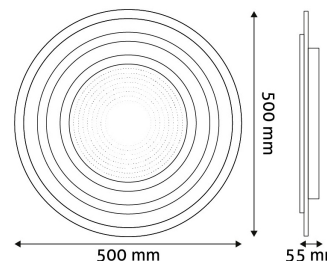

Termékkód:	ADO3S-82W-NH-2.4G
Termék honlap:	avidelighting.hu/qr/ADO3S-82W-NH-2.4G
Adatlap azonosító:	AB-190518
Forgalmazó:	Armin Trade Kft.
Cím:	4024 Debrecen, Kossuth utca 22 2/4

QR kód:

Kiállítás: 2023-11-09

Oldalszám: 2/3

TERMÉKMÉRET

Átmérő:	500mm
Magasság:	55mm

TERMÉKDOBOZ

Vonalkód:	5999097923901
Csomagolás:	5/k 40/r
Méret:	550mm x 550mm x 85mm
Nettó súly:	2 686g
Bruttó súly:	3 280g

KARTON

Vonalkód:	5999097923918
Csomagolás:	5/k 40/r
Méret:	570mm x 450mm x 570mm
Nettó súly:	13,43kg
Bruttó súly:	16,4kg

RAKLAP PÉLDA

Magasság:	
Szélesség:	120cm (std Euro pallet)
Mélység:	80cm (std Euro pallet)
Karton / raklap:	8karton/raklap
Karton / sor:	
Nettó súly:	107,44kg
Bruttó súly:	131,2kg

TERMÉK KÉP

KÖRVONAL