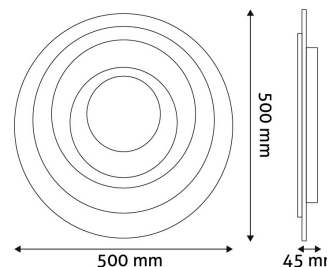

Teljesítmény:	84W
Feszültség tartomány:	180-265V
Világítási szög:	120°
Fényerő szabályozhatóság:	Igen
Fényáram:	5 300lm
Színhőmérséklet:	5 000K
Élettartam:	25 000 óra
Energiahatékonyság:	
LED-típus:	SMD2835
CRI:	80
IP Védettség:	IP20

Oldalszám: 2/3

TERMÉKMÉRET

Átmérő: 500mm
Magasság: 500mm

TERMÉKDOBOZ

Vonalkód: 5999097923789
Csomagolás: 1/b 5/k 60/r
Méret: 550mm x 550mm x 75mm
Nettó súly: 2 126g
Bruttó súly: 2 720g

KARTON

Vonalkód: 5999097923796
Csomagolás: 1/b 5/k 60/r
Méret: 570mm x 400mm x 570mm
Nettó súly: 10,63kg
Bruttó súly: 13,6kg

RAKLAP PÉLDA

Magasság:
Szélesség: 120cm (std Euro pallet)
Mélység: 80cm (std Euro pallet)
Karton / raklap: 12karton/raklap
Karton / sor:
Nettó súly: 127,56kg
Bruttó súly: 163,2kg

TERMÉK KÉP

KÖRVONAL

Termékkód:	ADO3S-84W-LEI-2.4G
Termék honlap:	avidelighting.hu/qr/ADO3S-84W-LEI-2.4G
Adatlap azonosító:	AB-190518
Forgalmazó:	Bramcke Hungary Kft.
Cím:	4031 Debrecen, Kishatár utca 17.