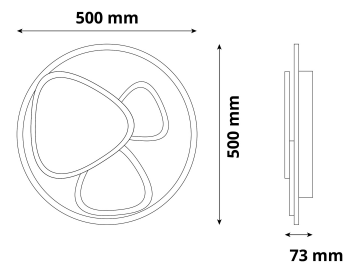

Oldalszám: 2/3

TERMÉKMÉRET

Átmérő:	500mm
Magasság:	73mm

TERMÉKDOBOZ

Vonalkód:	5999097929262
Csomagolás:	1/b 5/k
Méret:	550mm x 555mm x 100mm
Nettó súly:	3 120g
Bruttó súly:	3 760g

KARTON

Vonalkód:	5999097929279
Csomagolás:	1/b 5/k
Méret:	570mm x 530mm x 570mm
Nettó súly:	15,6kg
Bruttó súly:	18,8kg

RAKLAP PÉLDA

Magasság:	
Szélesség:	120cm (std Euro pallet)
Mélység:	80cm (std Euro pallet)
Karton / raklap:	0karton/raklap
Karton / sor:	
Nettó súly:	3,12kg
Bruttó súly:	3,76kg

TERMÉK KÉP

KÖRVONAL

Termékkód:	ADO3S-91W-ARL-2.4G
Termék honlap:	avidelighting.hu/qr/ADO3S-91W-ARL-2.4G
Adatlap azonosító:	AB-190518
Forgalmazó:	Armin Trade Kft.
Cím:	4024 Debrecen, Kossuth utca 22 2/4