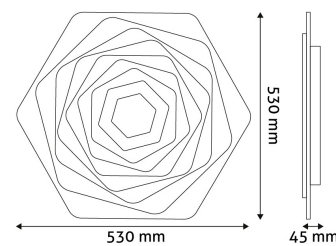

Termékkód: ADO3S-92W-ATN-2.4G
Termék honlap: avidelighting.hu/qr/$CODE$
Adatlap azonosító: AB-190518
Forgalmazó: Armin Trade Kft.
Cím: 4024 Debrecen, Kossuth utca 22 2/4

QR kód:

Kiállítás: 2022-01-12

Oldalszám: 2/3

TERMÉKMÉRET

Átmérő: 530mm
Magasság: 45mm

TERMÉKDOBOZ

Vonalkód: 5999097923826
Csomagolás: 5/k 60/r
Méret: 570mm x 520mm x 75mm
Nettó súly: 3 100g
Bruttó súly: 3 740g

KARTON

Vonalkód: 5999097923833
Csomagolás: 5/k 60/r
Méret: 590mm x 400mm x 540mm
Nettó súly: 15,5kg
Bruttó súly: 18,7kg

RAKLAP PÉLDA

Magasság:
Szélesség: 120cm (std Euro pallet)
Mélyiség: 80cm (std Euro pallet)
Karton / raklap: 12karton/raklap
Karton / sor:
Nettó súly: 186kg
Bruttó súly: 224,4kg

TERMÉK KÉP

KÖRVONAL