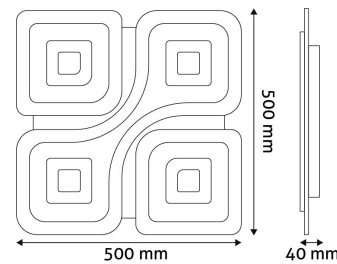

Oldalszám: 2/3

TERMÉKMÉRET

Átmérő:	500mm
Magasság:	40mm

TERMÉKDOBOZ

Vonalkód:	5999097923864
Csomagolás:	5/k 60/r
Méret:	550mm x 550mm x 75mm
Nettó súly:	3 640g
Bruttó súly:	4 200g

KARTON

Vonalkód:	5999097923871
Csomagolás:	5/k 60/r
Méret:	570mm x 375mm x 570mm
Nettó súly:	18,2kg
Bruttó súly:	21kg

RAKLAP PÉLDA

Magasság:	
Szélesség:	120cm (std Euro pallet)
Mélység:	80cm (std Euro pallet)
Karton / raklap:	12karton/raklap
Karton / sor:	
Nettó súly:	218,4kg
Bruttó súly:	252kg

TERMÉK KÉP

KÖRVONAL

Termékkód:	ADO3S-98W-DAK-2.4G
Termék honlap:	avidelighting.hu/qr/\$CODE\$
Adatlap azonosító:	AB-190518
Forgalmazó:	Armin Trade Kft.
Cím:	4024 Debrecen, Kossuth utca 22 2/4