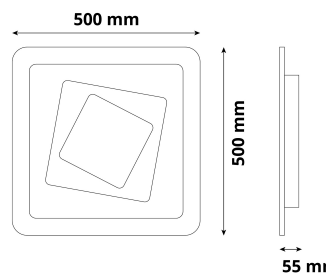

Átmérő: 500mm
Magasság: 500mm

TERMÉKDOBOZ

Vonalkód: 5999097944760
Csomagolás: 1/b 5/k 40/r
Méret: 560mm x 565mm x 85mm
Nettó súly: 2 466g
Bruttó súly: 3 060g

KARTON

Vonalkód:
Csomagolás: 1/b 5/k 40/r
Méret: 580mm x 450mm x 560mm
Nettó súly: 12,33kg
Bruttó súly: 15,3kg

RAKLAP PÉLDA

Magasság:
Szélesség: 120cm (std Euro pallet)
Mélység: 80cm (std Euro pallet)
Karton / raklap: 8karton/raklap
Karton / sor:
Nettó súly: 98,64kg
Bruttó súly: 122,4kg

TERMÉK KÉP

KÖRVONAL

Termékkód: ADO3S-POR-2.4G