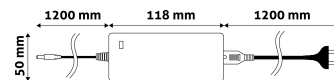

Avide LED Szalag 12V 48W IP20 Desktop Hálózati Tápegység

Termékkód:	ABLS12VACDC-48W
Termék honlap:	avidelighting.hu/qr/ABLS12VACDC-48W
Adatlap azonosító:	AB-190518
Forgalmazó:	Bramcke Hungary Kft.
Cím:	4031 Debrecen, Kishatár utca 17.

QR kód:

Kiállítás: 2025-05-15

Oldalszám: 2/3

TERMÉKMÉRET

Magasság:	120mm
Szélesség:	54mm
Hosszúság:	118mm

TERMÉKDOBOZ

Vonalkód:	5999562286906
Csomagolás:	1/b 60/k 1800/r
Méret:	165mm x 45mm x 105mm
Nettó súly:	230g
Bruttó súly:	264g

KARTON

Vonalkód:	5999562286913
Csomagolás:	1/b 60/k 1800/r
Méret:	455mm x 325mm x 260mm
Nettó súly:	13,8kg
Bruttó súly:	15,84kg

RAKLAP PÉLDA

Magasság:	
Szélesség:	120cm (std Euro pallet)
Mélység:	80cm (std Euro pallet)
Karton / raklap:	30karton/raklap
Karton / sor:	
Nettó súly:	414kg
Bruttó súly:	475,2kg

TERMÉK KÉP

KÖRVONAL