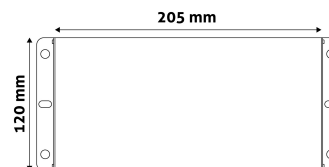

Avide LED Szalag 12V 250W IP67 Slim Tápegység

Termékkód:	ABLSPS12V-250W-IP67-S
Termék honlap:	avidelighting.hu/qr/ABLSPS12V-250W-IP67-S
Adatlap azonosító:	AB-190518
Forgalmazó:	Bramcke Hungary Kft.
Cím:	4031 Debrecen, Kishatár utca 17.

QR kód:

Kiállítás: 2025-05-15

Oldalszám: 2/3

TERMÉKMÉRET

Magasság:	55mm
Szélesség:	120mm
Hosszúság:	

TERMÉKDOBOZ

Vonalkód:	5999097915043
Csomagolás:	1/b 7/k 280/r
Méret:	242mm x 136mm x 72mm
Nettó súly:	175g
Bruttó súly:	225g

KARTON

Vonalkód:	5999097915050
Csomagolás:	1/b 7/k 280/r
Méret:	360mm x 270mm x 310mm
Nettó súly:	1,225kg
Bruttó súly:	1,575kg

RAKLAP PÉLDA

Magasság:	
Szélesség:	120cm (std Euro pallet)
Mélység:	80cm (std Euro pallet)
Karton / raklap:	40karton/raklap
Karton / sor:	
Nettó súly:	49kg
Bruttó súly:	63kg

TERMÉK KÉP

KÖRVONAL