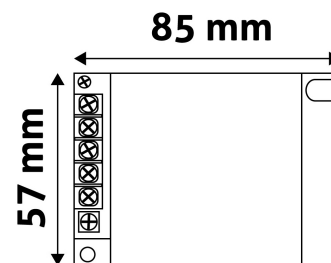

Avide LED Szalag 12V 35W IP20 Tápegység

Termékkód:	ABLSPS12V-35W-IP20
Termék honlap:	avidelighting.hu/qr/ABLSPS12V-35W-IP20
Adatlap azonosító:	AB-190518
Forgalmazó:	Bramcke Hungary Kft.
Cím:	4031 Debrecen, Kishatár utca 17.

QR kód:

Kiállítás: 2025-04-25

Oldalszám: 2/3

TERMÉKMÉRET

Magasság:	35mm
Szélesség:	57mm
Hosszúság:	85mm

TERMÉKDOBOZ

Vonalkód:	5999097915128
Csomagolás:	1/b 100/k 4000/r
Méret:	95mm x 65mm x 43mm
Nettó súly:	152g
Bruttó súly:	200g

KARTON

Vonalkód:	5999097915135
Csomagolás:	1/b 100/k 4000/r
Méret:	430mm x 250mm x 340mm
Nettó súly:	15,2kg
Bruttó súly:	20kg

RAKLAP PÉLDA

Magasság:	
Szélesség:	120cm (std Euro pallet)
Mélység:	80cm (std Euro pallet)
Karton / raklap:	40karton/raklap
Karton / sor:	
Nettó súly:	608kg
Bruttó súly:	800kg

TERMÉK KÉP

KÖRVONAL