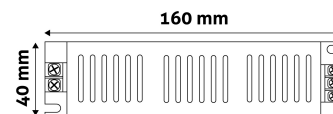

Avide LED Szalag 12V 60W IP20 Slim Tápegység

Termékkód:	ABLSPS12V-60W-IP20-S
Termék honlap:	avidelighting.hu/qr/ABLSPS12V-60W-IP20-S
Adatlap azonosító:	AB-190518
Forgalmazó:	Bramcke Hungary Kft.
Cím:	4031 Debrecen, Kishatár utca 17.

QR kód:

Kiállítás: 2025-05-15

Oldalszám: 2/3

TERMÉKMÉRET

Magasság:	32mm
Szélesség:	40mm
Hosszúság:	

TERMÉK KÉP

TERMÉKDOBOZ

Vonalkód:	5999562288344
Csomagolás:	1/b 25/k 1000/r
Méret:	167mm x 45mm x 38mm
Nettó súly:	162g
Bruttó súly:	192g

KÖRVONAL

KARTON

Vonalkód:	5999562288351
Csomagolás:	1/b 25/k 1000/r
Méret:	430mm x 250mm x 340mm
Nettó súly:	4,05kg
Bruttó súly:	4,8kg

RAKLAP PÉLDA

Magasság:	
Szélesség:	120cm (std Euro pallet)
Mélység:	80cm (std Euro pallet)
Karton / raklap:	40karton/raklap
Karton / sor:	
Nettó súly:	162kg
Bruttó súly:	192kg