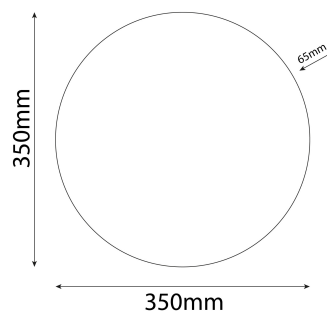

Átmérő: 350mm
Magasság: 110mm

TERMÉKDOBOZ

Vonalkód: 5999097943244
Csomagolás: 1/b 10/k 100/r
Méret: 350mm x 350mm x 65mm
Nettó súly: 847g
Bruttó súly: 930g

KARTON

Vonalkód: 5999097943251
Csomagolás: 1/b 10/k 100/r
Méret:
Nettó súly: 8,47kg
Bruttó súly: 9,3kg

RAKLAP PÉLDA

Magasság:
Szélesség: 120cm (std Euro pallet)
Mélység: 80cm (std Euro pallet)
Karton / raklap: 10karton/raklap
Karton / sor:
Nettó súly: 84,7kg
Bruttó súly: 93kg

TERMÉK KÉP**KÖRVONAL**

Termékkód: ACLO38RGBW-24W-ST